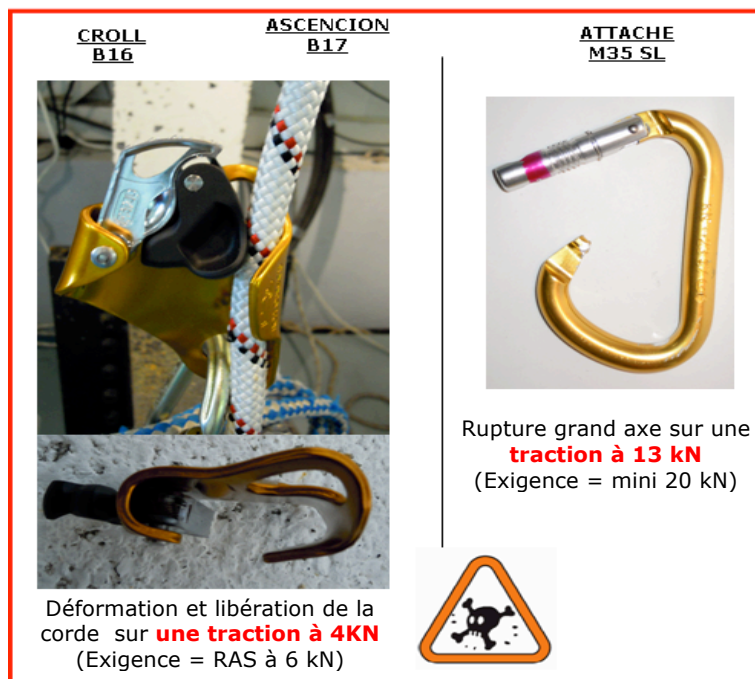

Ces produits contrefaits présentent de **graves lacunes au niveau de leur performance et de leur résistance :**

- En cas d'utilisation de ces produits, le risque d'ouverture et de rupture sous de faibles charges est important.
- Ces contrefaçons ne répondent pas aux exigences des normes CE ou UIAA
- Ces contrefaçons ne répondent pas aux exigences internes Petzl de qualité et sécurité.
- Exemples :

→ Tout est copié à l'identique :

- Le design
- la couleur
- tous les marquages sur le produit
- le n° de série
- la notice technique (dans ses moindres détails)
- l'emballage est identique à l'ancien emballage en bte carton marron .
- tous les marquages sur l'emballage